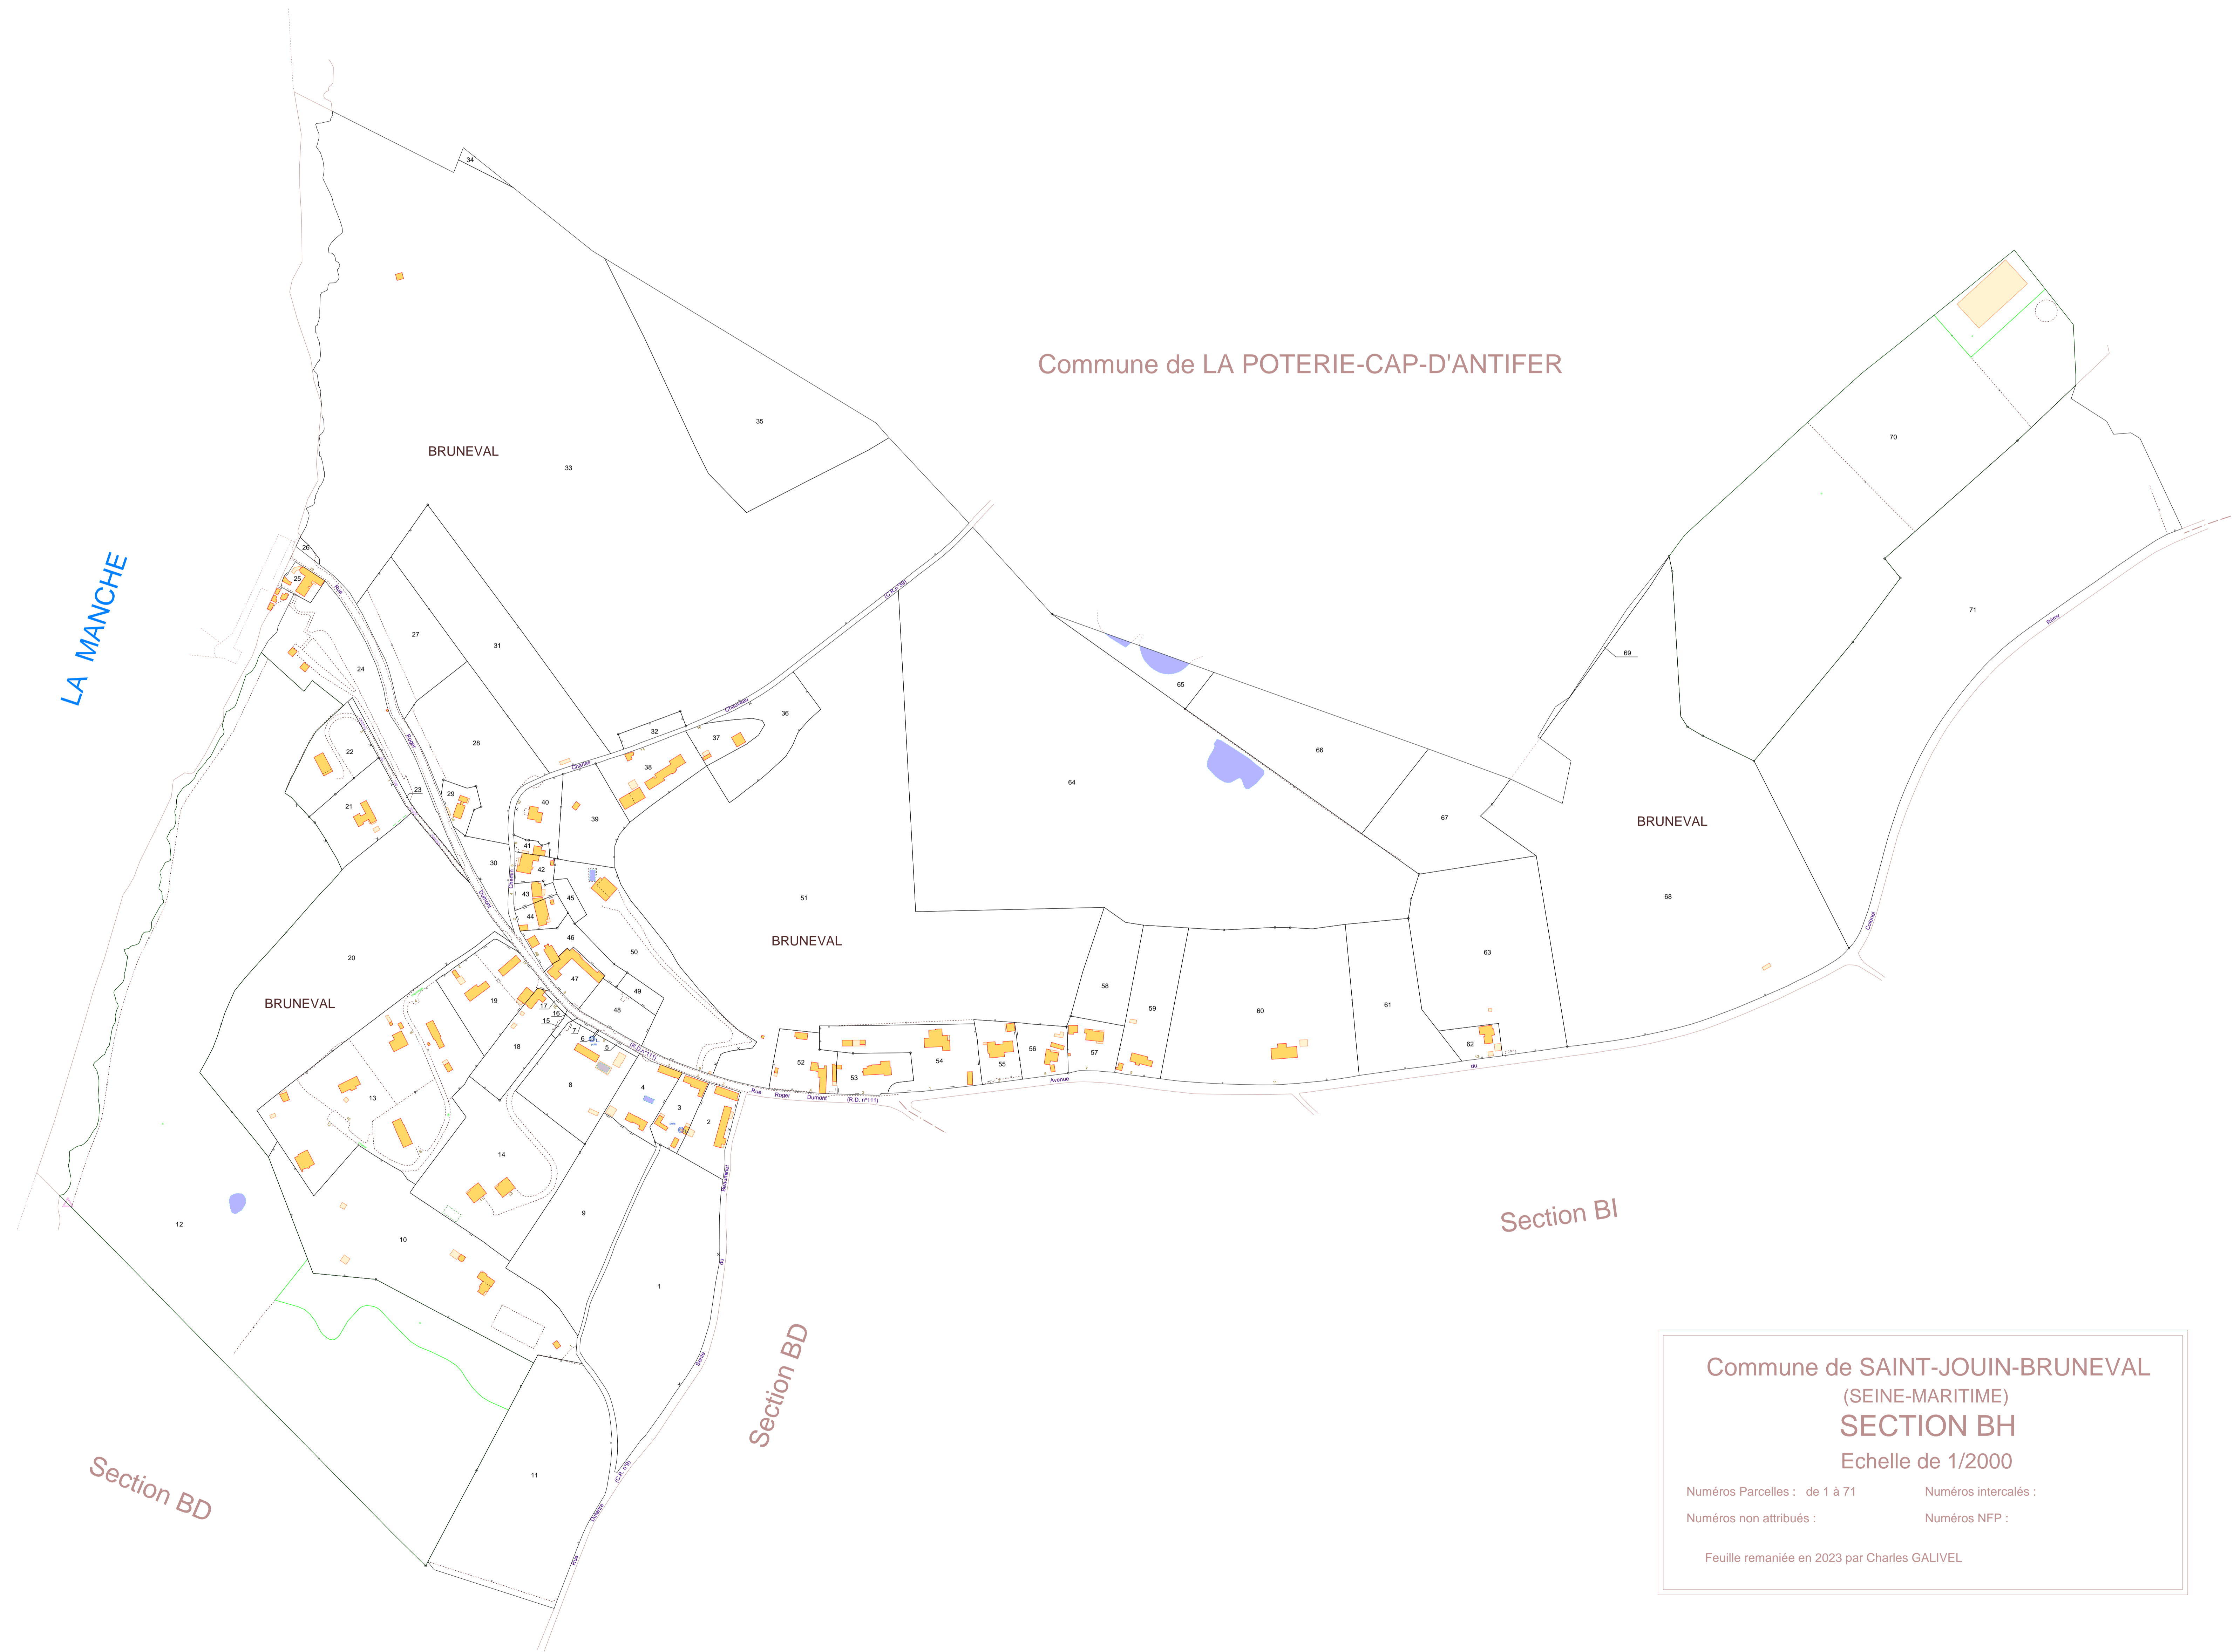

Section BH

Charles GALIVEL

SEINE-MARITIME

SAINT-JOUIN-BRUNEVAL

Section BH

Commune de SAINT-JOUIN-BRUNEVAL
(SEINE-MARITIME)
SECTION BH
Echelle de 1/2000

Numéros Parcelles : de 1 à 71 Numéros intercalés :
Numéros non attribués : Numéros NFP :