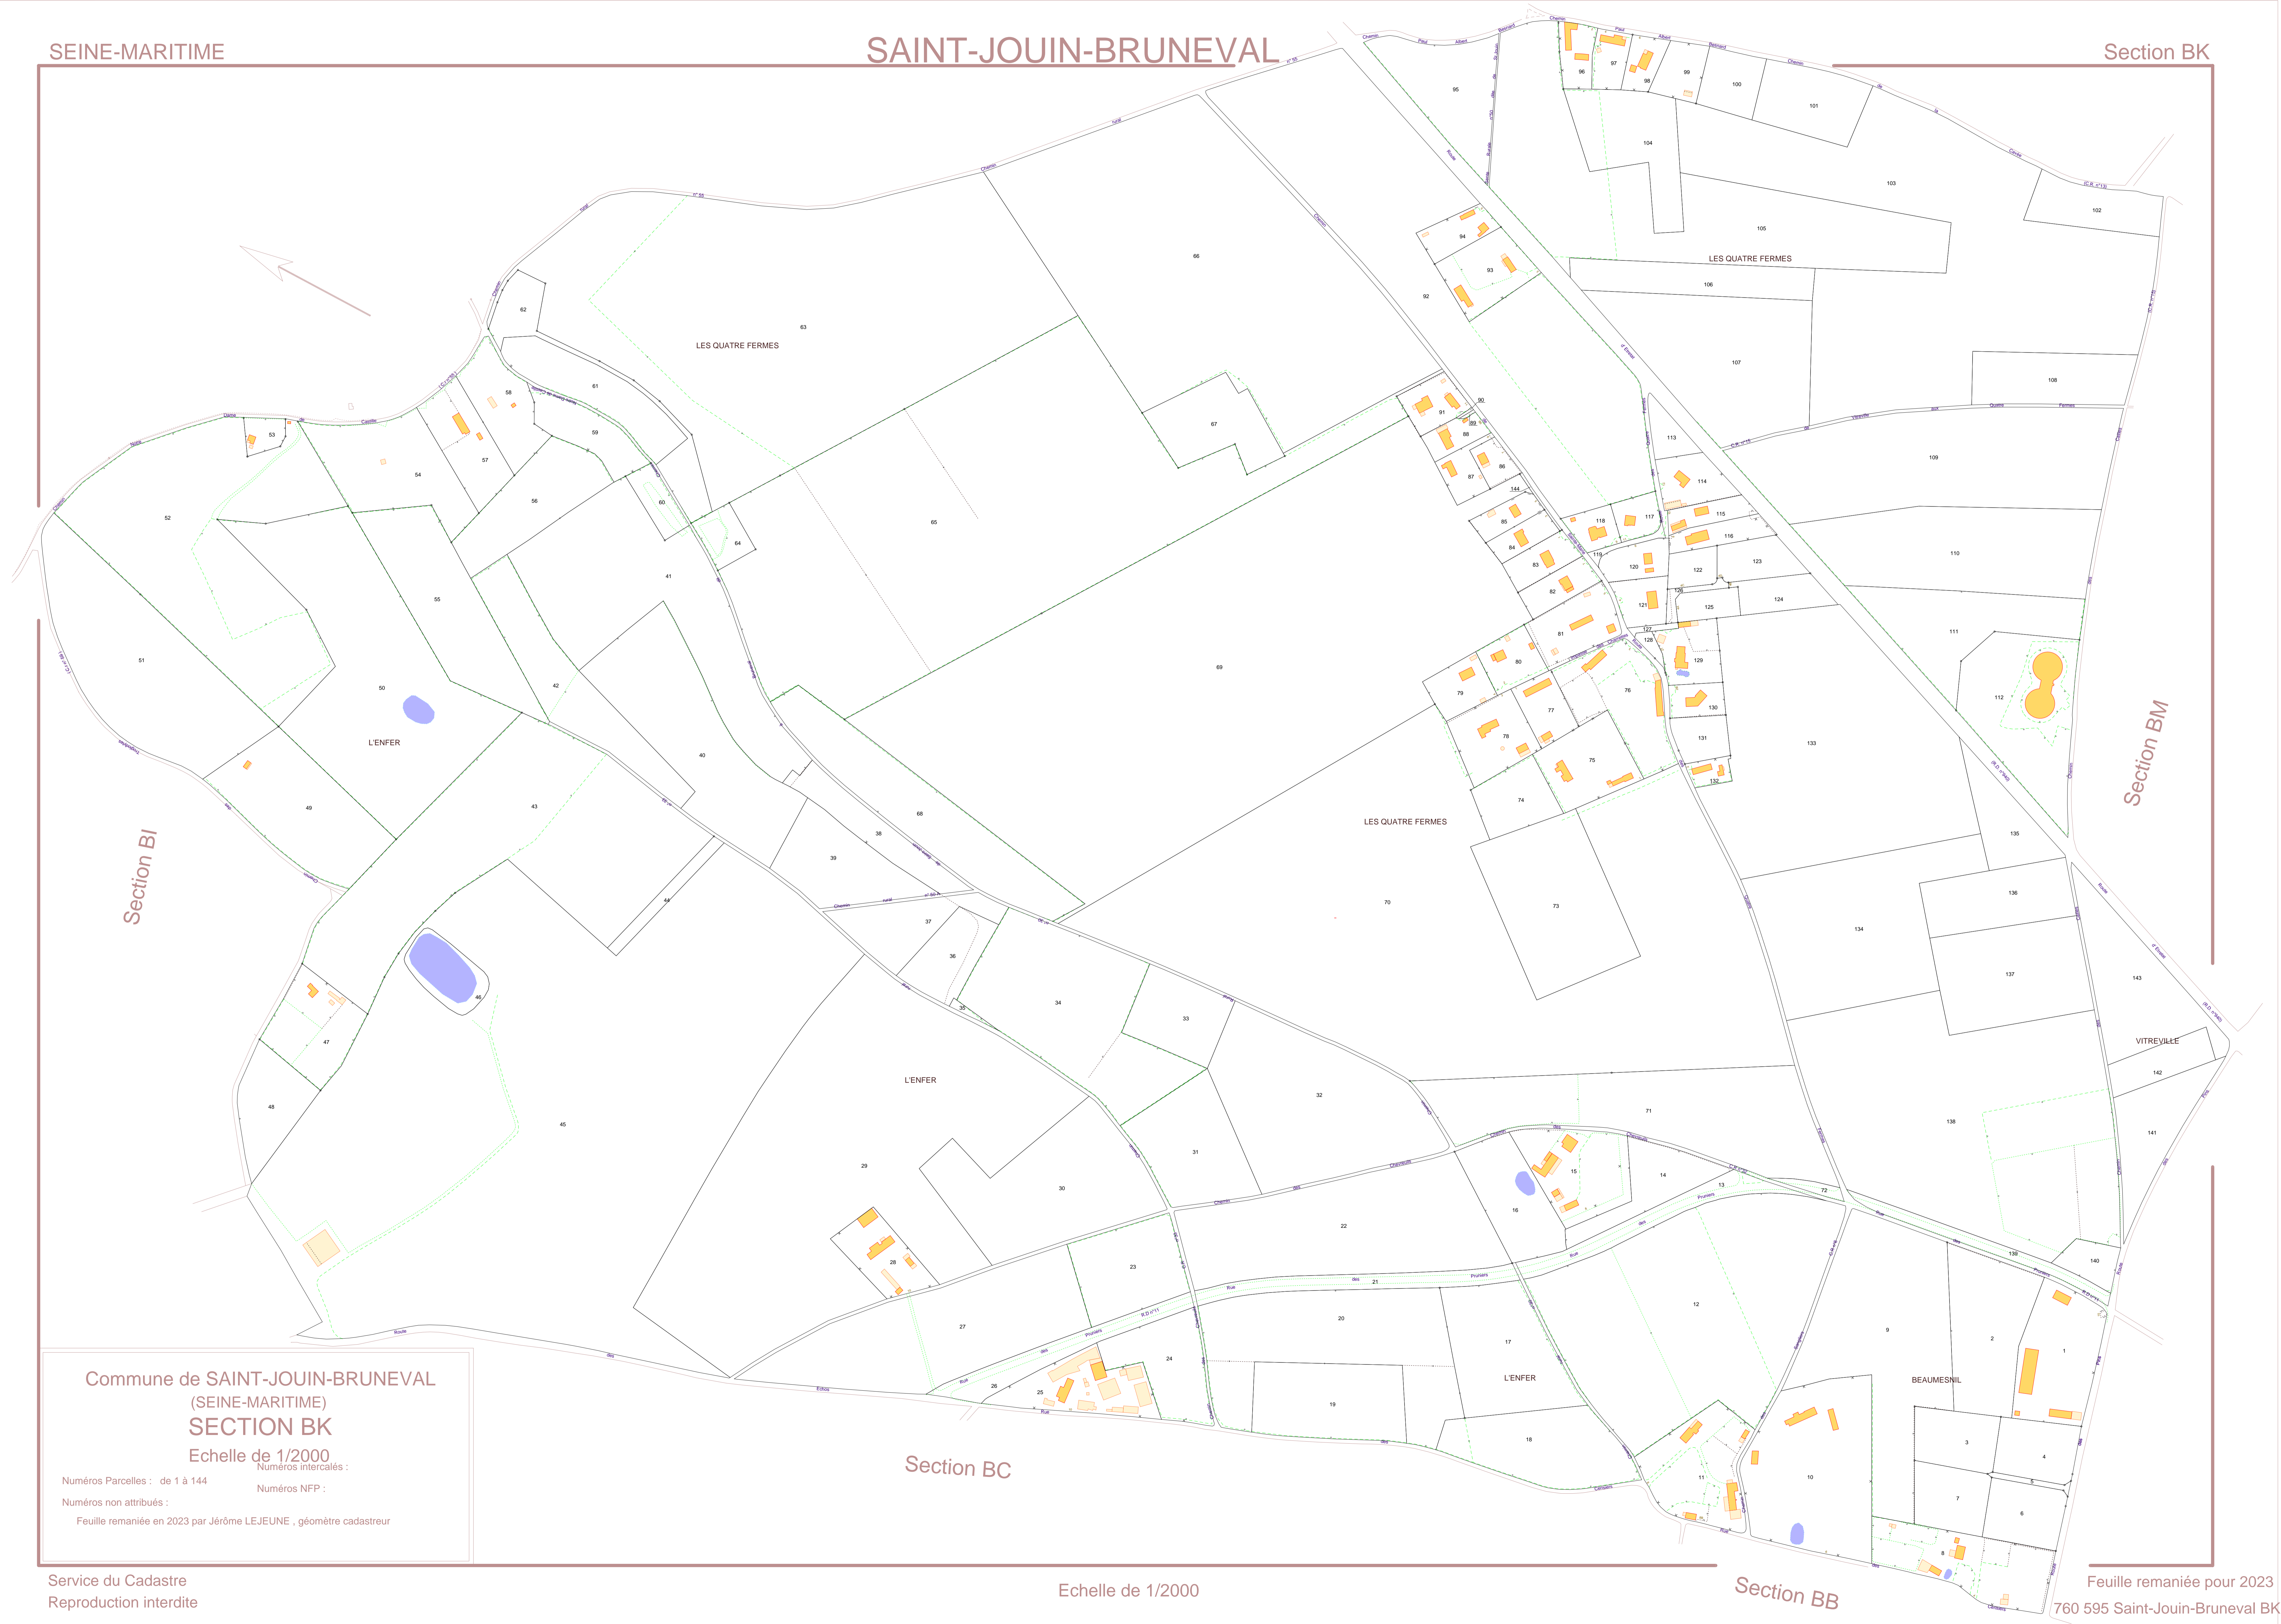

Section BK

Jérôme LEJEUNE

SEINE-MARITIME

SAINT-JOUIN-BRUNEVAL

Section BK

Commune de SAINT-JOUIN-BRUNEVAL
(SEINE-MARITIME)
SECTION BK

Echelle de 1/2000

Nombres Parcelles : de 1 à 144

Nombres intercalés :

Nombres non attribués :

Nombres NFP :

Feuille remaniée en 2023 par Jérôme LEJEUNE, géomètre cadastré

Service du Cadastre
Reproduction interdite

Echelle de 1/2000

Feuille remaniée pour 2023
760 595 Saint-Jouin-Bruneval BK