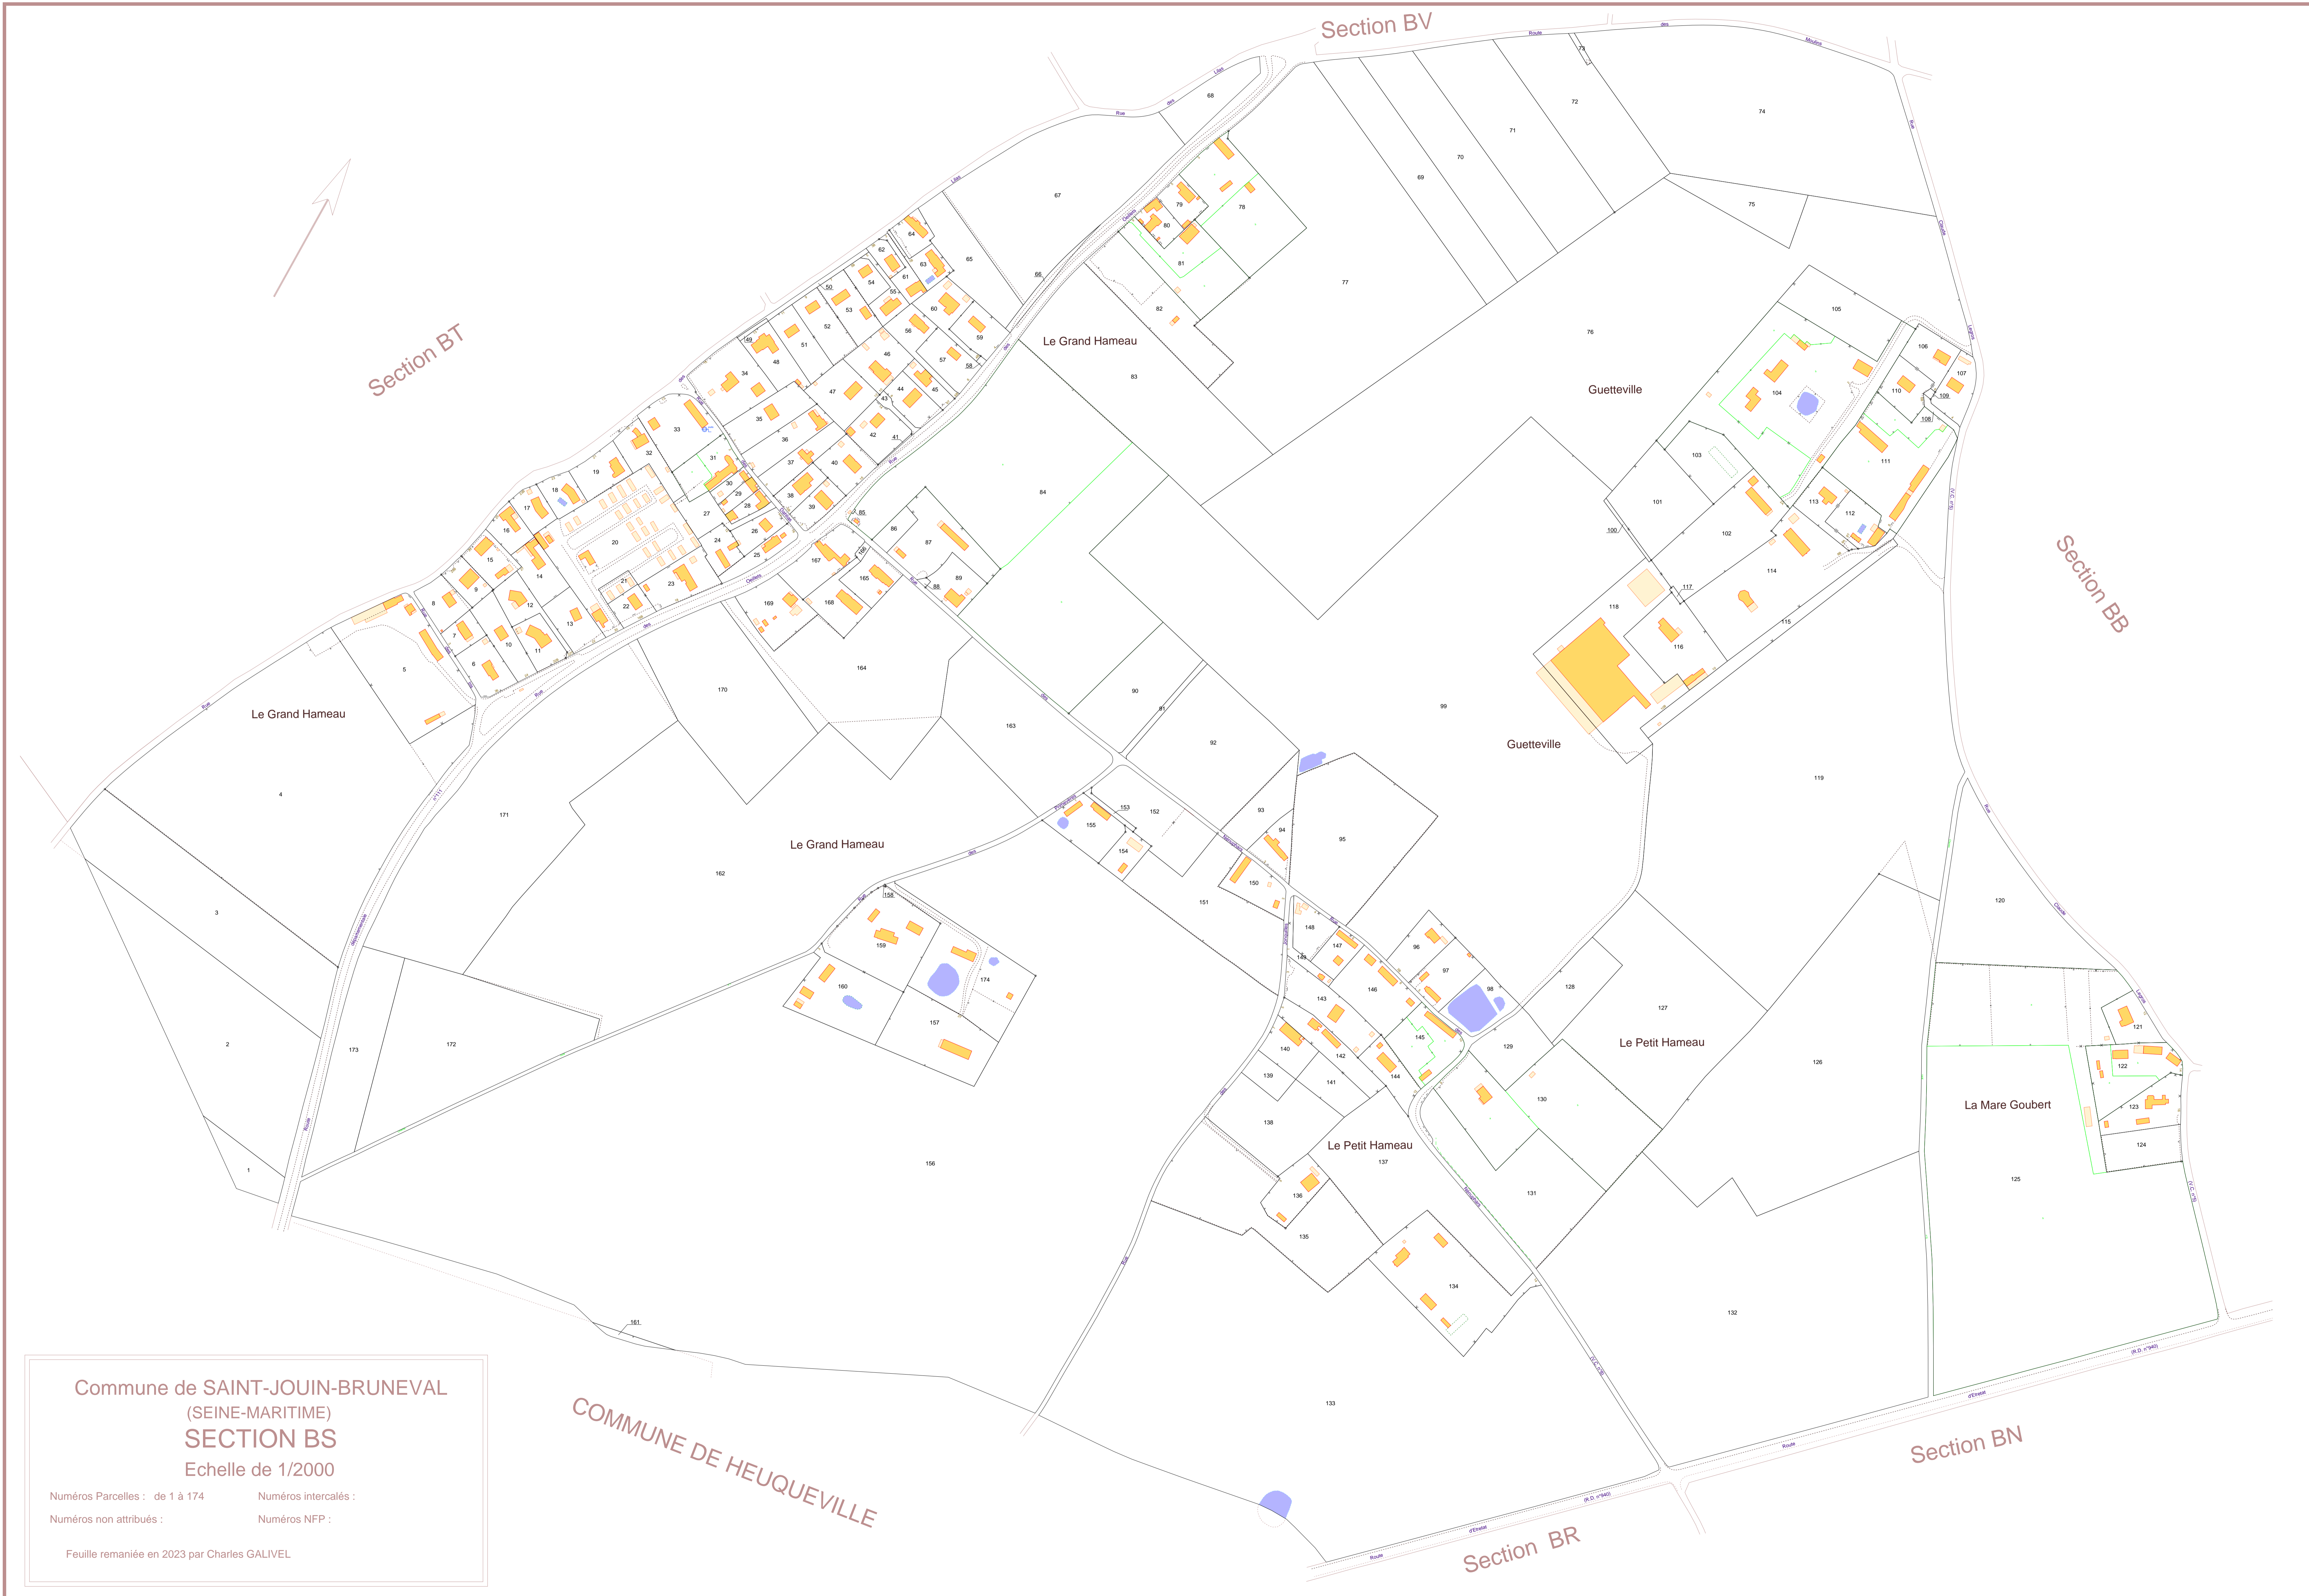

Section BS

Charles GALIVEL

SEINE-MARITIME

SAINT-JOUIN-BRUNEVAL

Section BS

Commune de SAINT-JOUIN-BRUNEVAL
(SEINE-MARITIME)
SECTION BS
Echelle de 1/2000

Numéros Parcelles : de 1 à 174 Numéros intercalés :
Numéros non attribués : Numéros NFP :